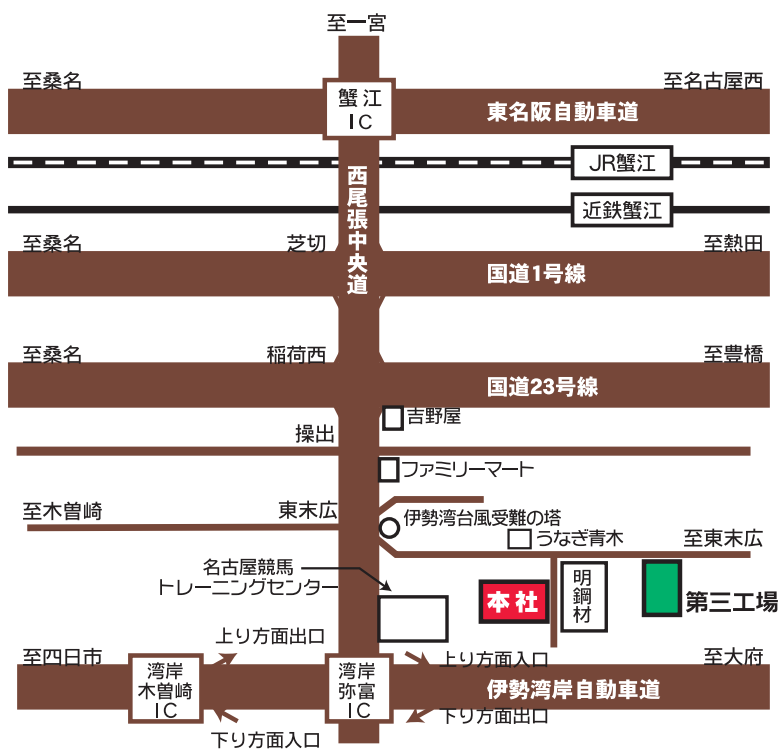

地図データ ©2013 Google, ZENRIN - 商標の所有
地図データ ©2013 Google ZENRIN

略地図

本社・工場

〒496-0063 愛知県弥富市東末広 9 丁目 16-1
 TEL 0567-68-1177(代)
 TEL 0567-68-5710(営業・設計)
 FAX 0567-68-1180

第3工場

〒496-0063
 愛知県弥富市東末広 9 丁目 53 番地
 TEL・FAX 0567-68-5260

お車でのアクセス

- ・東名阪蟹江 IC より 20 分
- ・伊勢湾岸 湾岸弥富 IC より 5 分
- ・伊勢湾岸 弥富木曾崎 IC より 6 分
- ・国道 23 号 稲荷西交差点より 5 分

公共交通機関でのアクセス

- ・近鉄名古屋⇒近鉄蟹江準急または急行で 9 分
- ・近鉄蟹江よりタクシーで 20 分